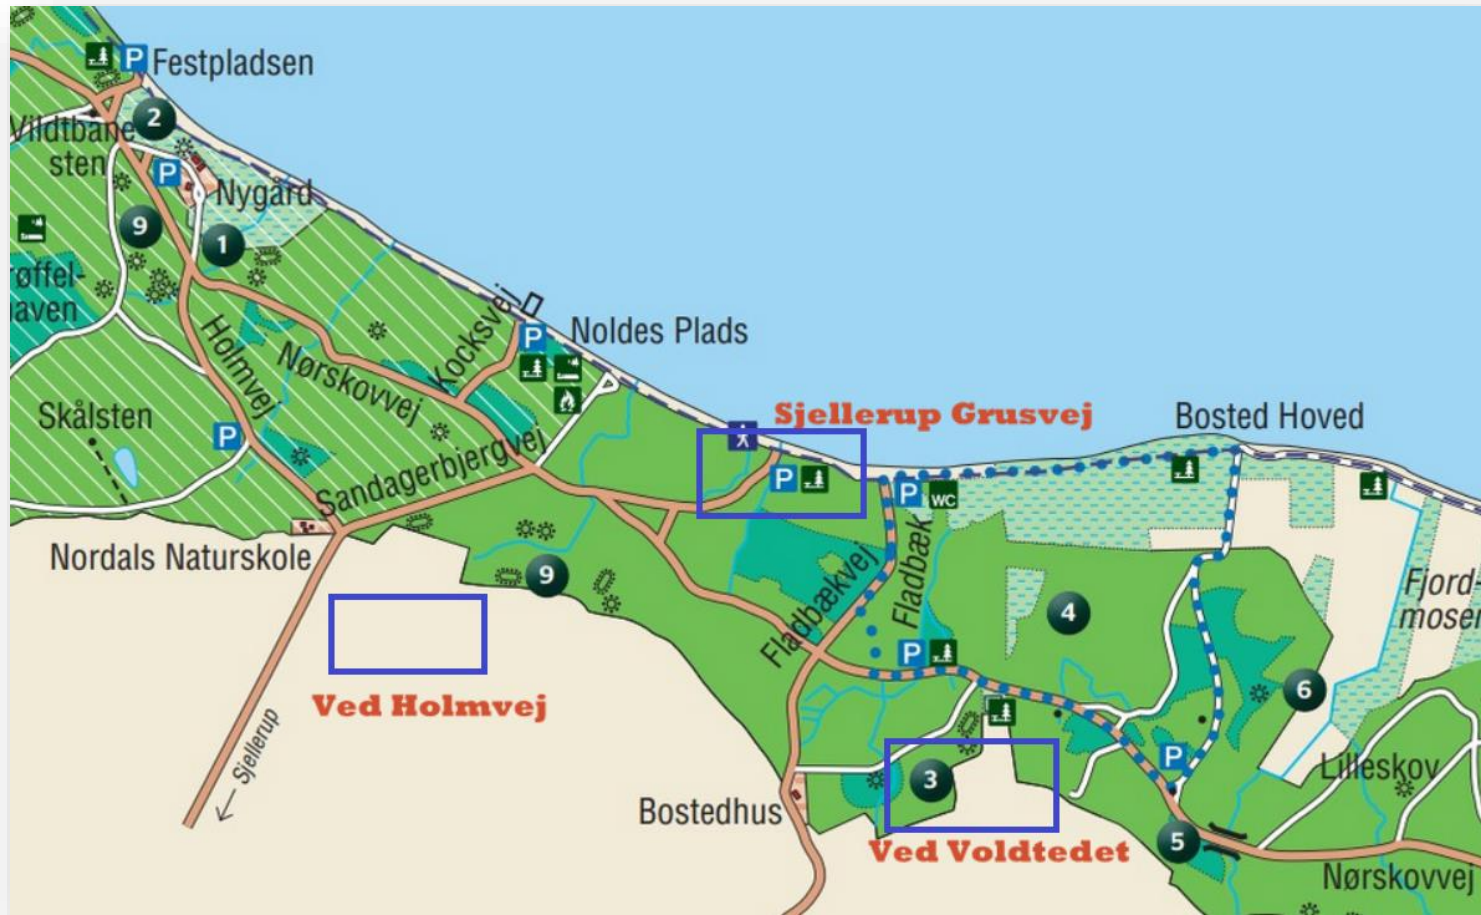

## Kort over stadepladser

**Nørreskovens**   
**Naturbornehave** **LLL**

# Kort over stadepladser

## De 3 stadepladser

- ▶ Sjellerup Grusvej
  - ▶ Nærmeste husadresse: Flædbækvej 36, 6430 Nordborg
- ▶ Ved Voldstedet
  - ▶ Nærmeste husadresse: Flædbækvej 36, 6430 Nordborg
- ▶ Ved Holmvej
  - ▶ Nærmeste husadresse: Holmvej 32, 6430 Nordborg